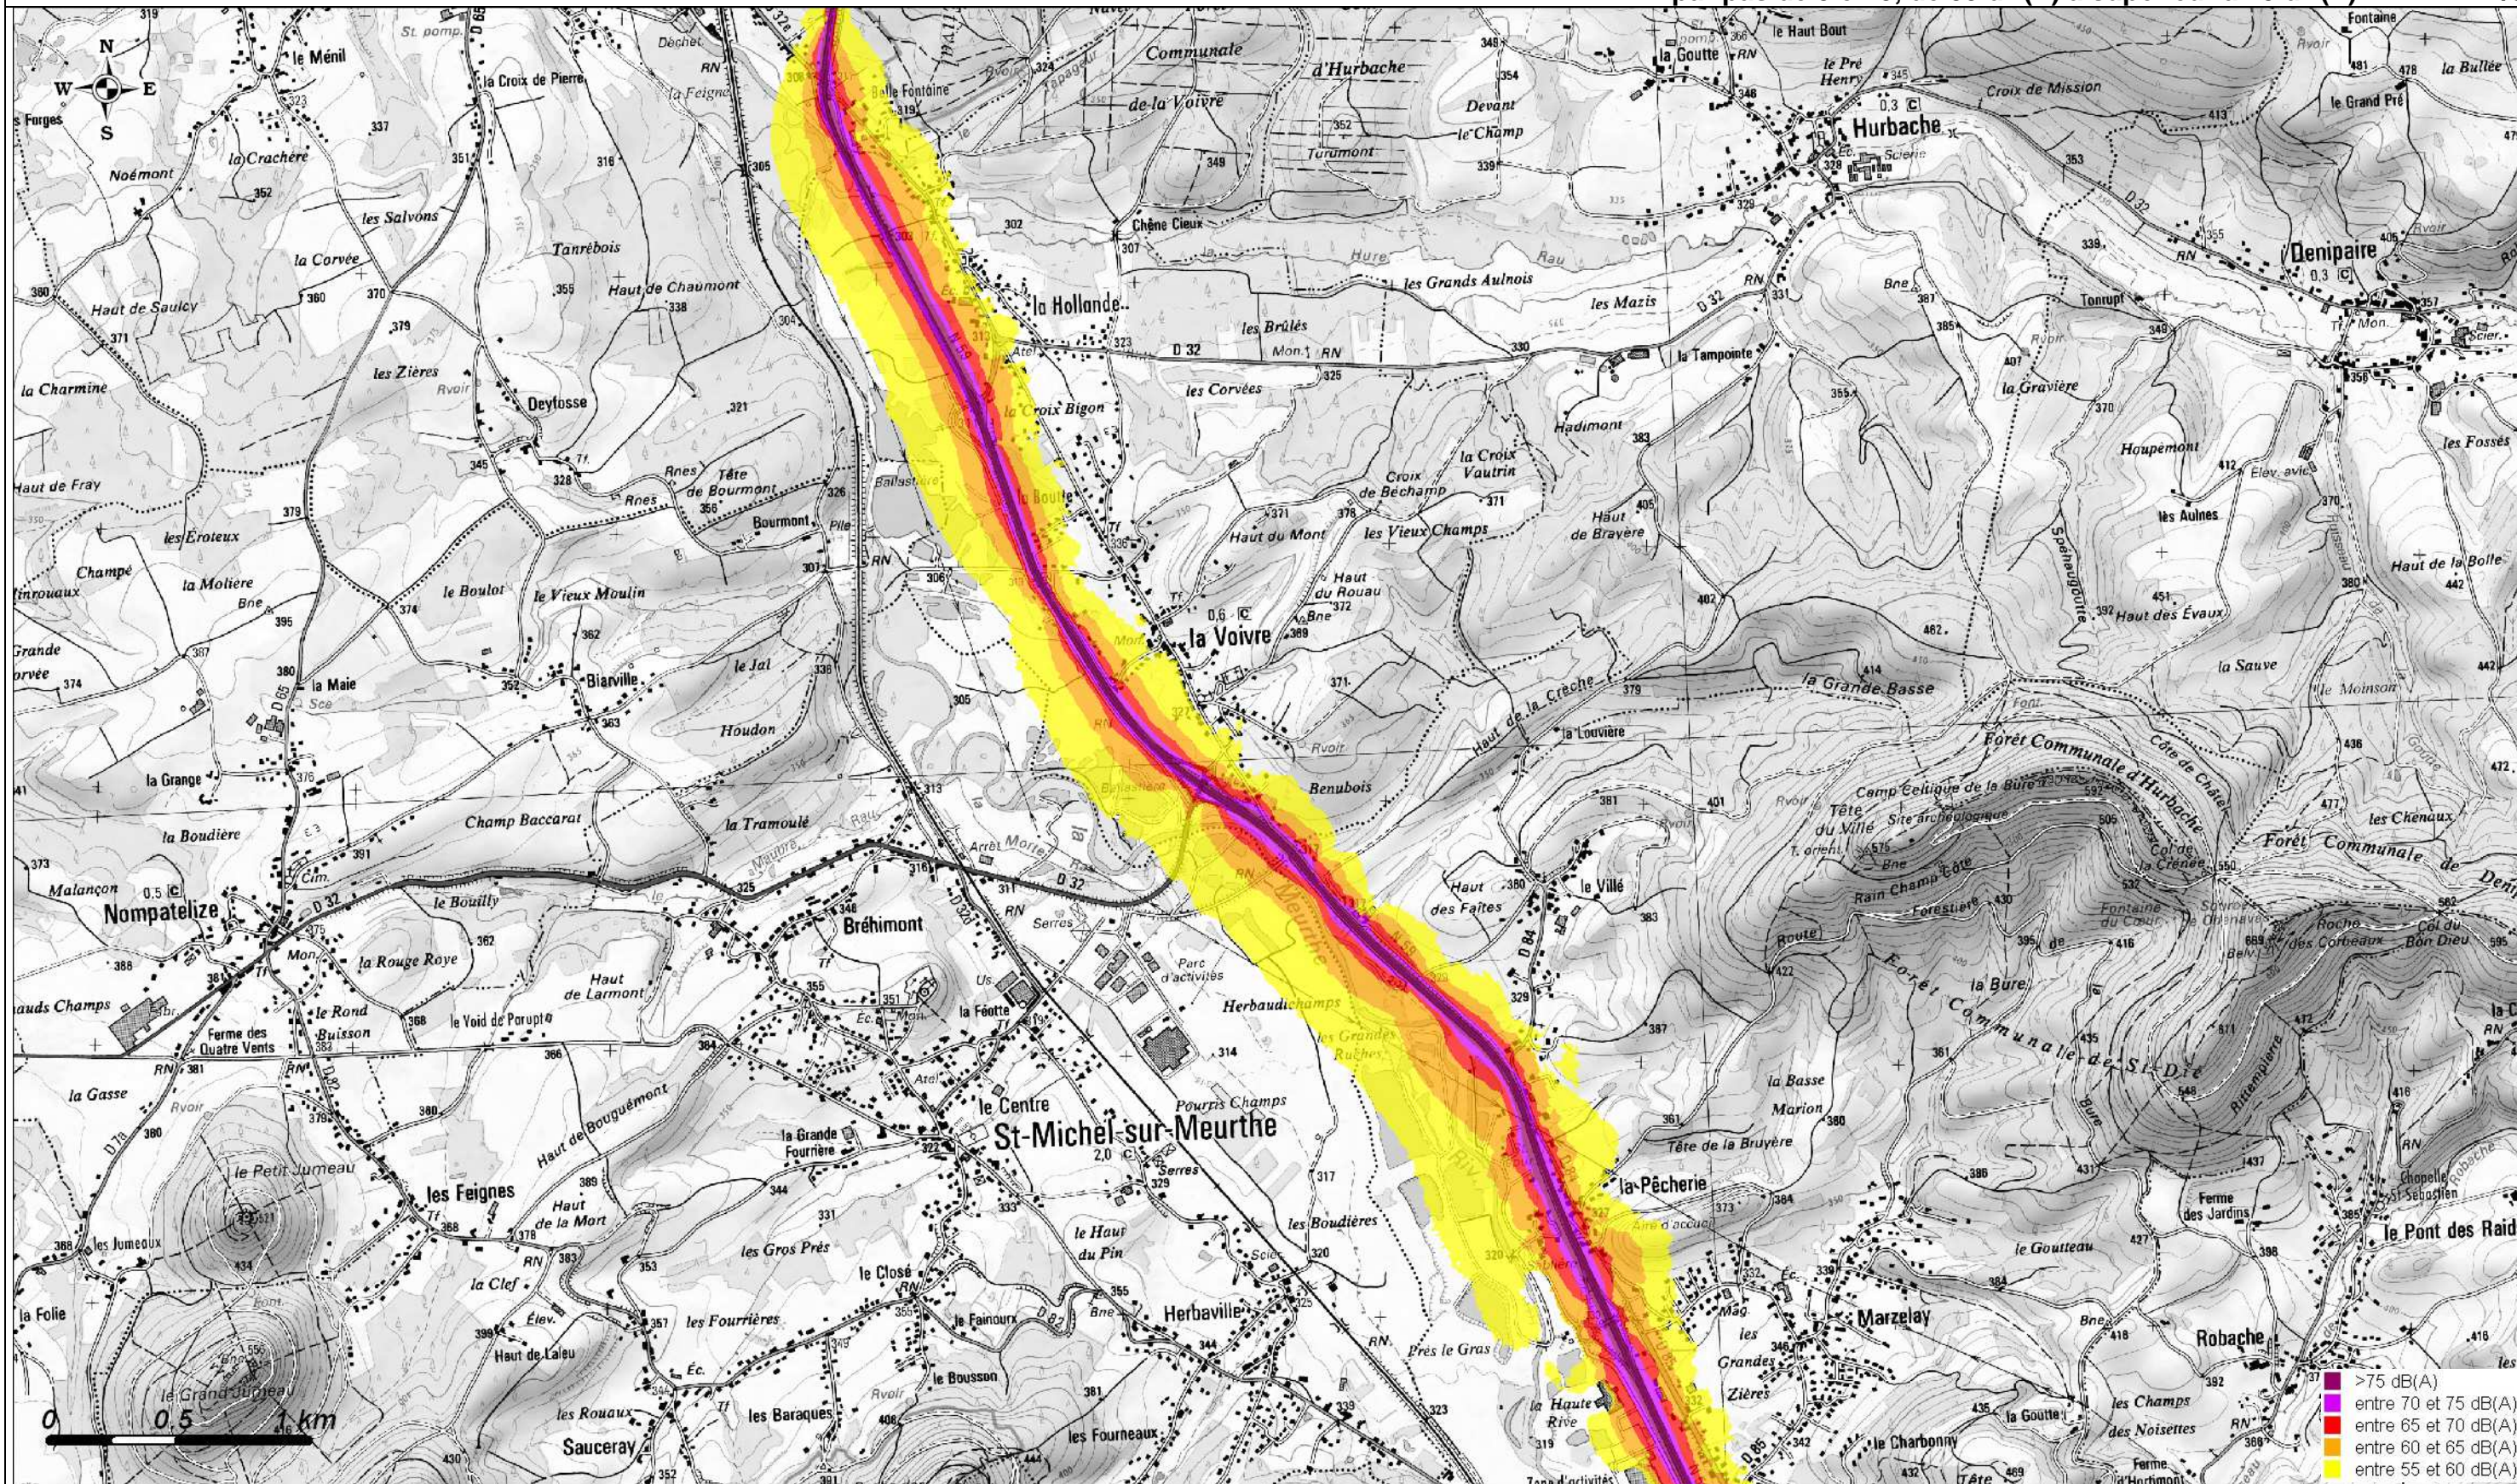

**Carte de Bruit Stratégique 2012**  
**Carte de type A- Indicateur Lden (Jour, Soir, Nuit)**

Carte de Bruit Stratégique 2012

Carte de type A- Indicateur Lden (Jour, Soir, Nuit)

Copyright : scan25@IGN 2010

PREFET DES VOSGES  
DIRECTION DEPARTEMENTALE DES TERRITOIRES  
SER - BPR - Mission BRUIT

CETE de l'Est

Laboratoire des  
Ponts et Chaussées  
de Strasbourg  
Groupe Acoustique

**Carte de Bruit Stratégique 2012**  
**Carte de type A- Indicateur Lden (Jour, Soir, Nuit)**