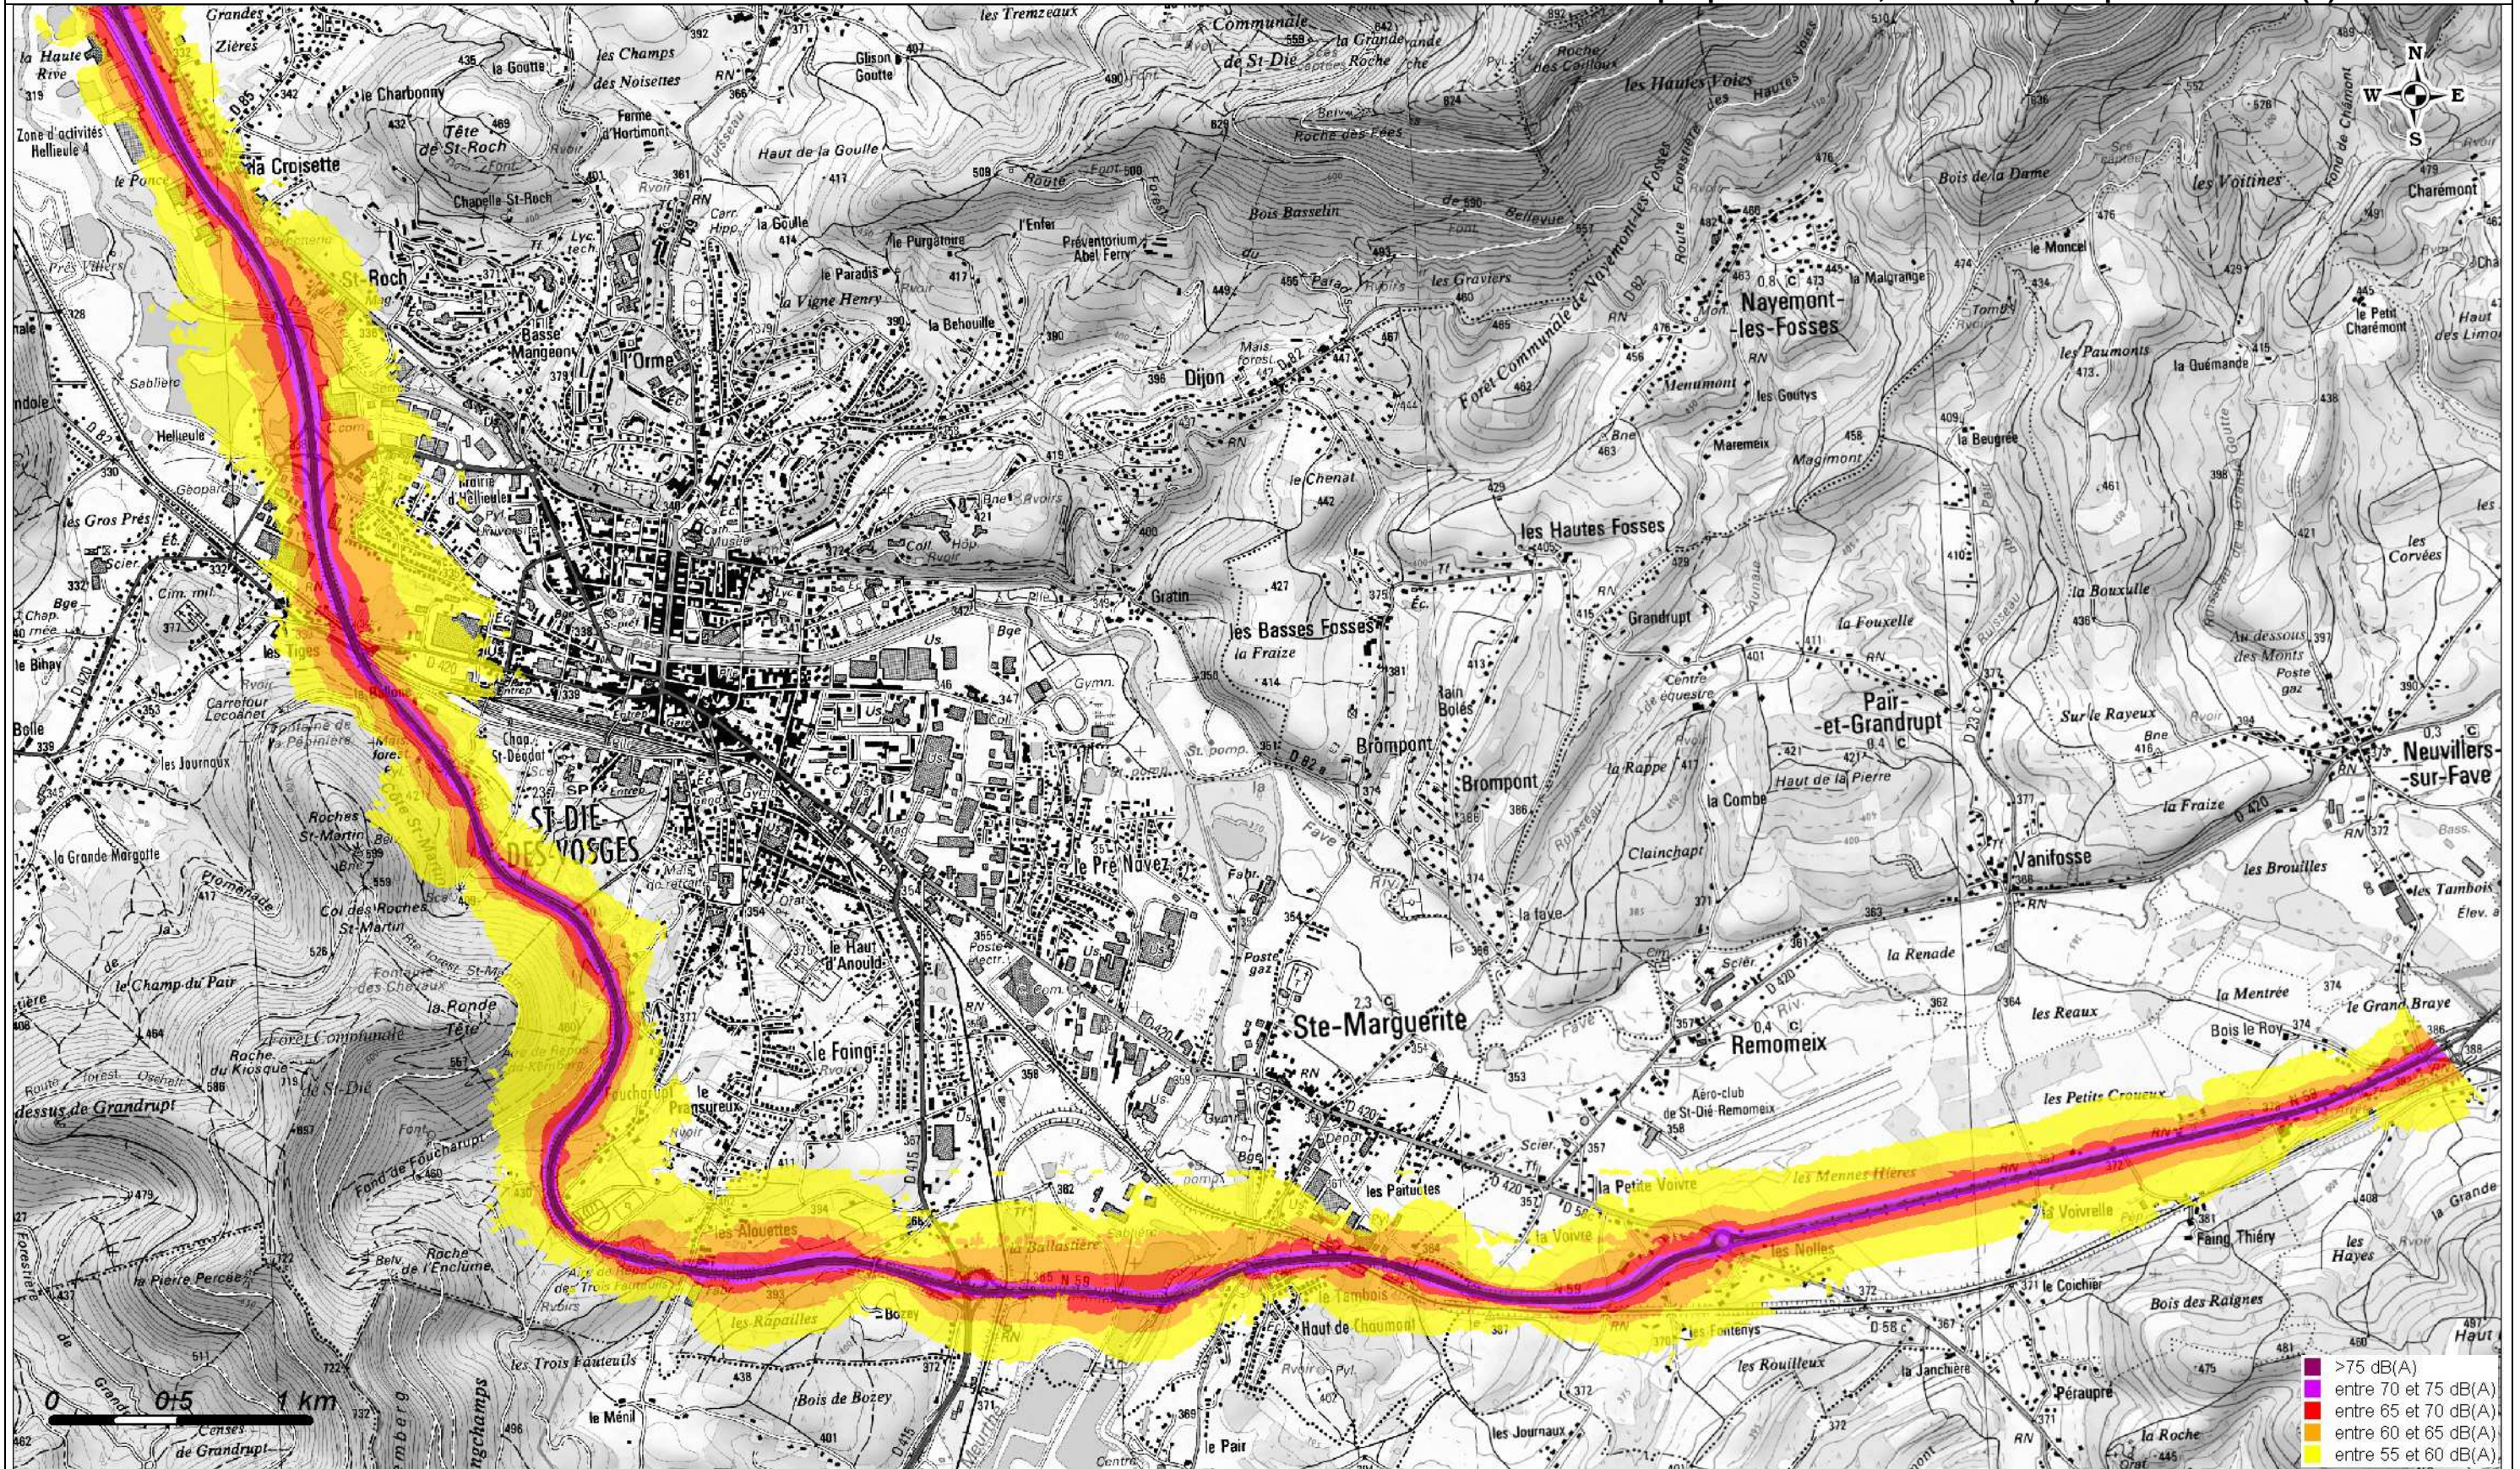

**Carte de Bruit Stratégique 2012**  
**Carte de type A- Indicateur Lden (Jour, Soir, Nuit)**

Carte de Bruit Stratégique 2012

Carte de type A- Indicateur Lden (Jour, Soir, Nuit)

Copyright : scan25@IGN 2010

PREFET DES VOSGES  
DIRECTION DEPARTEMENTALE DES TERRITOIRES  
SER - BPR - Mission BRUIT

CETE de l'Est

Laboratoire des  
Ponts et Chaussées  
de Strasbourg  
Groupe Acoustique

**Carte de Bruit Stratégique 2012**  
**Carte de type A- Indicateur Lden (Jour, Soir, Nuit)**