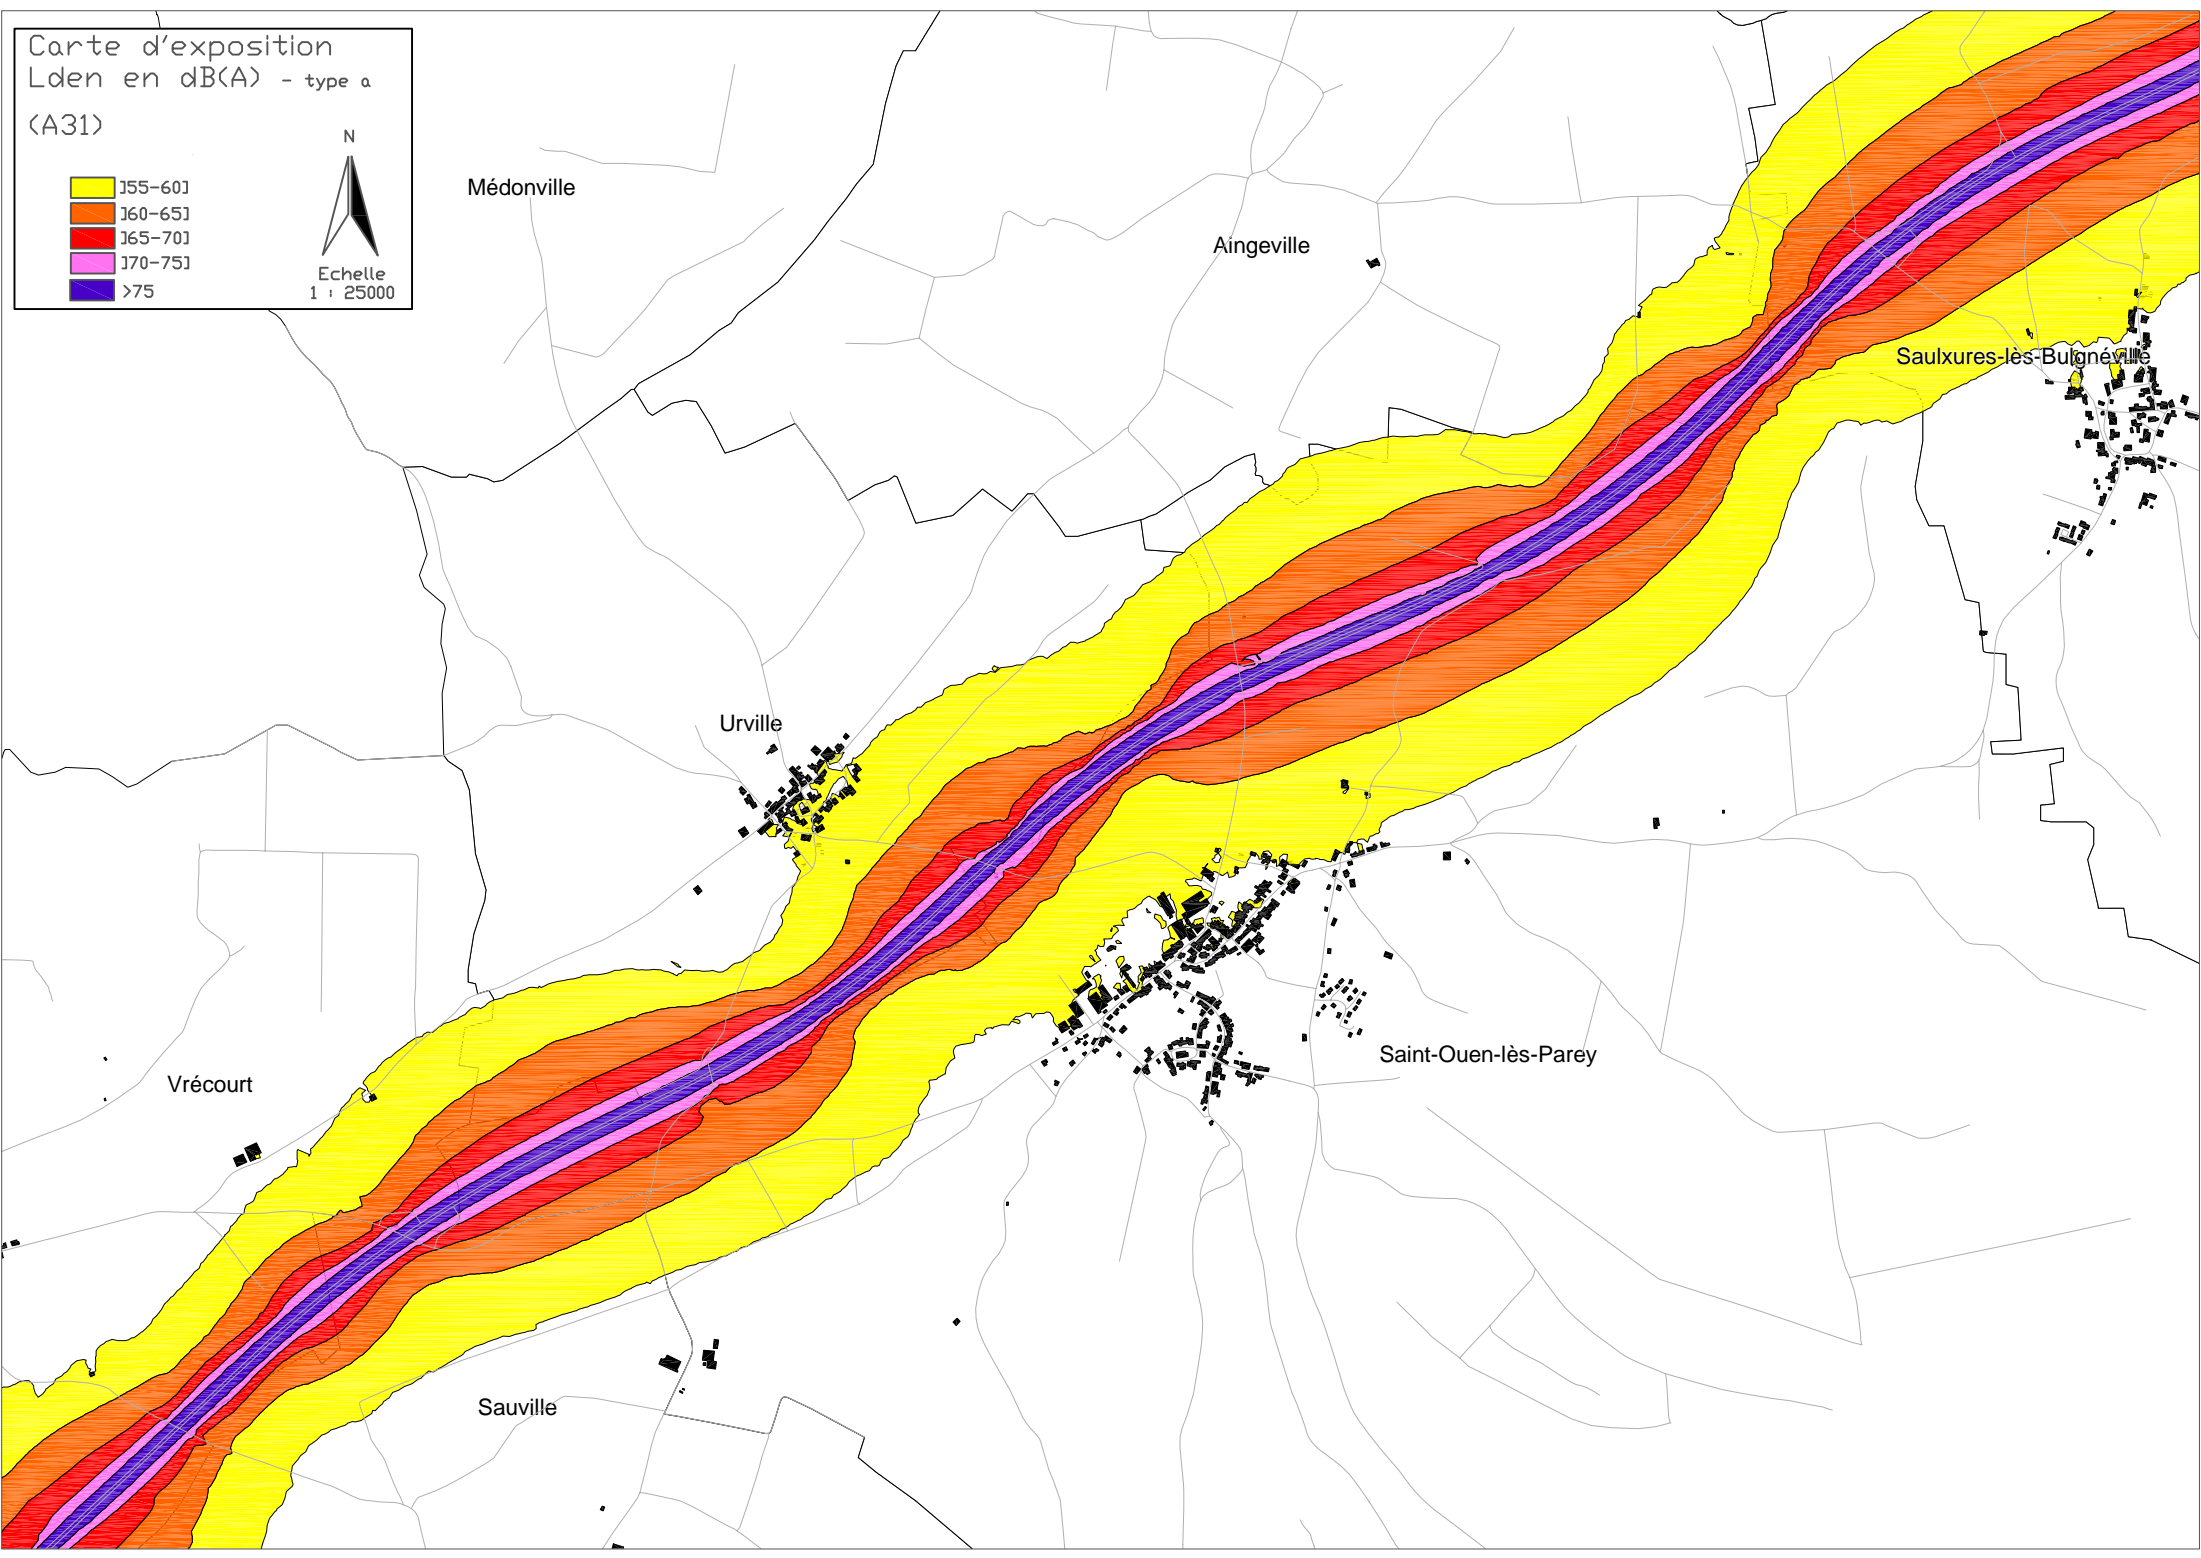

Carte d'exposition
Lden en dB(A) - type a

(A31)

Médonville

Aingeville

Saulxures-lès-Bulgnéville

Urville

Saint-Ouen-lès-Parey

Vrécourt

Sauville