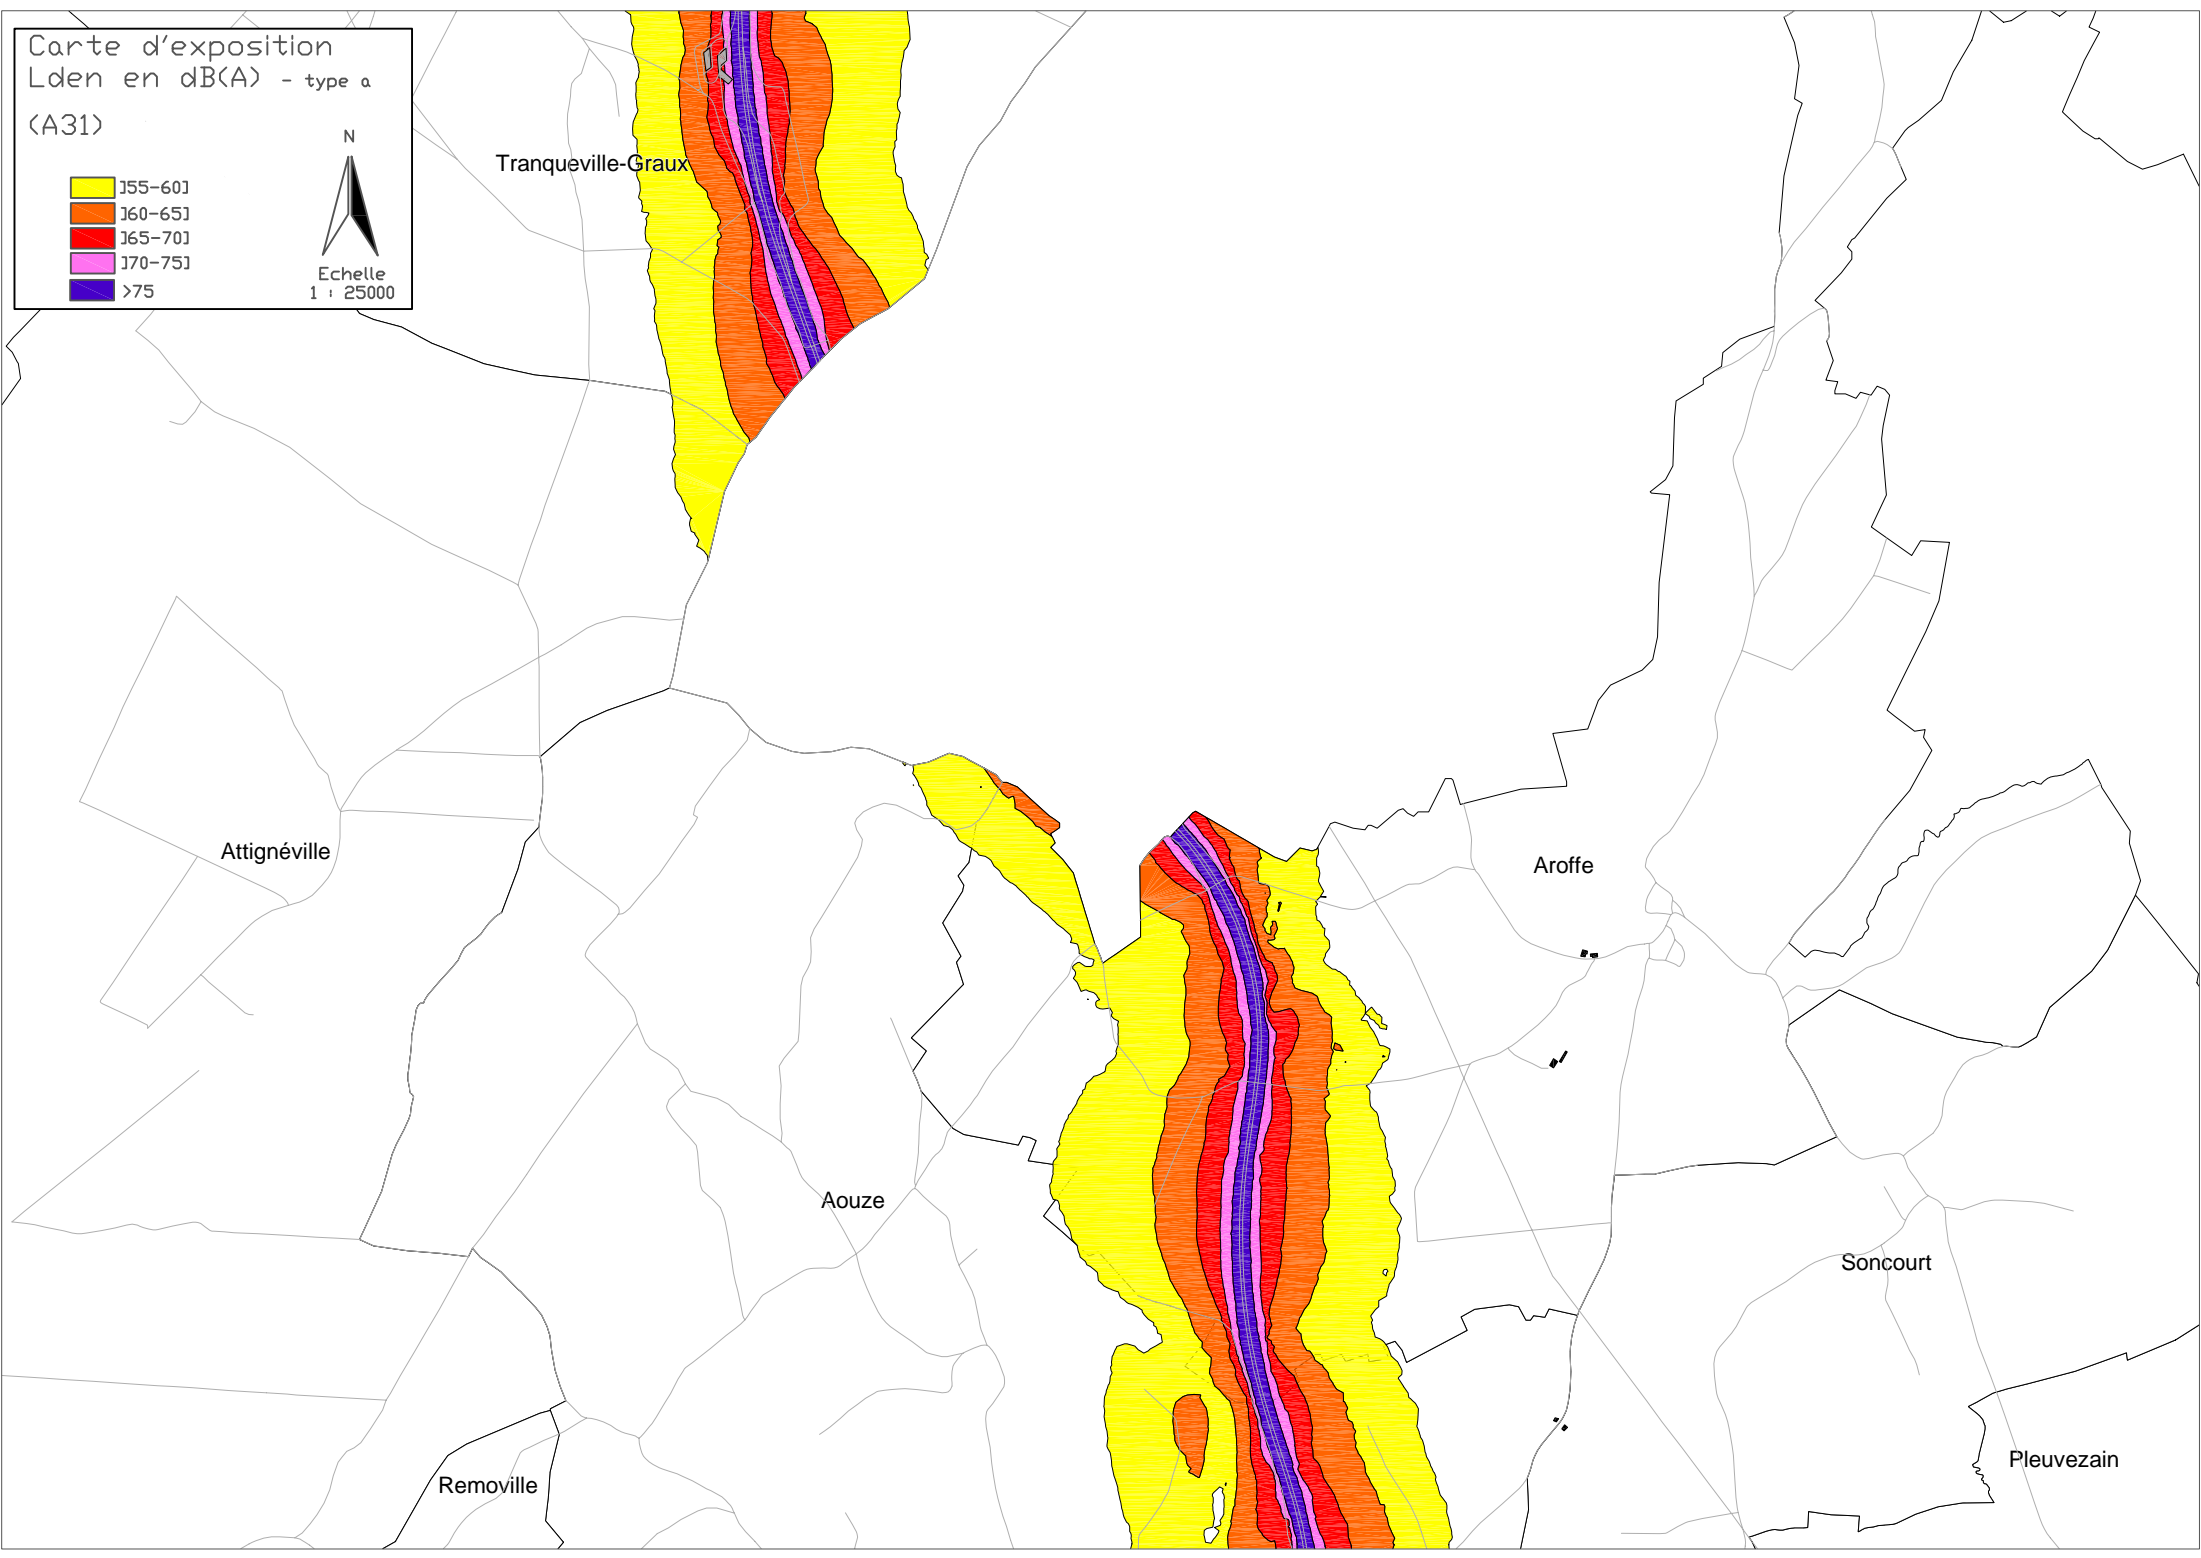

Attignéville

Aouze

Aroffe

Soncourt

Removille

Pleuvezain

Carte d'exposition  
Lden en dB(A) - type a

(A31)