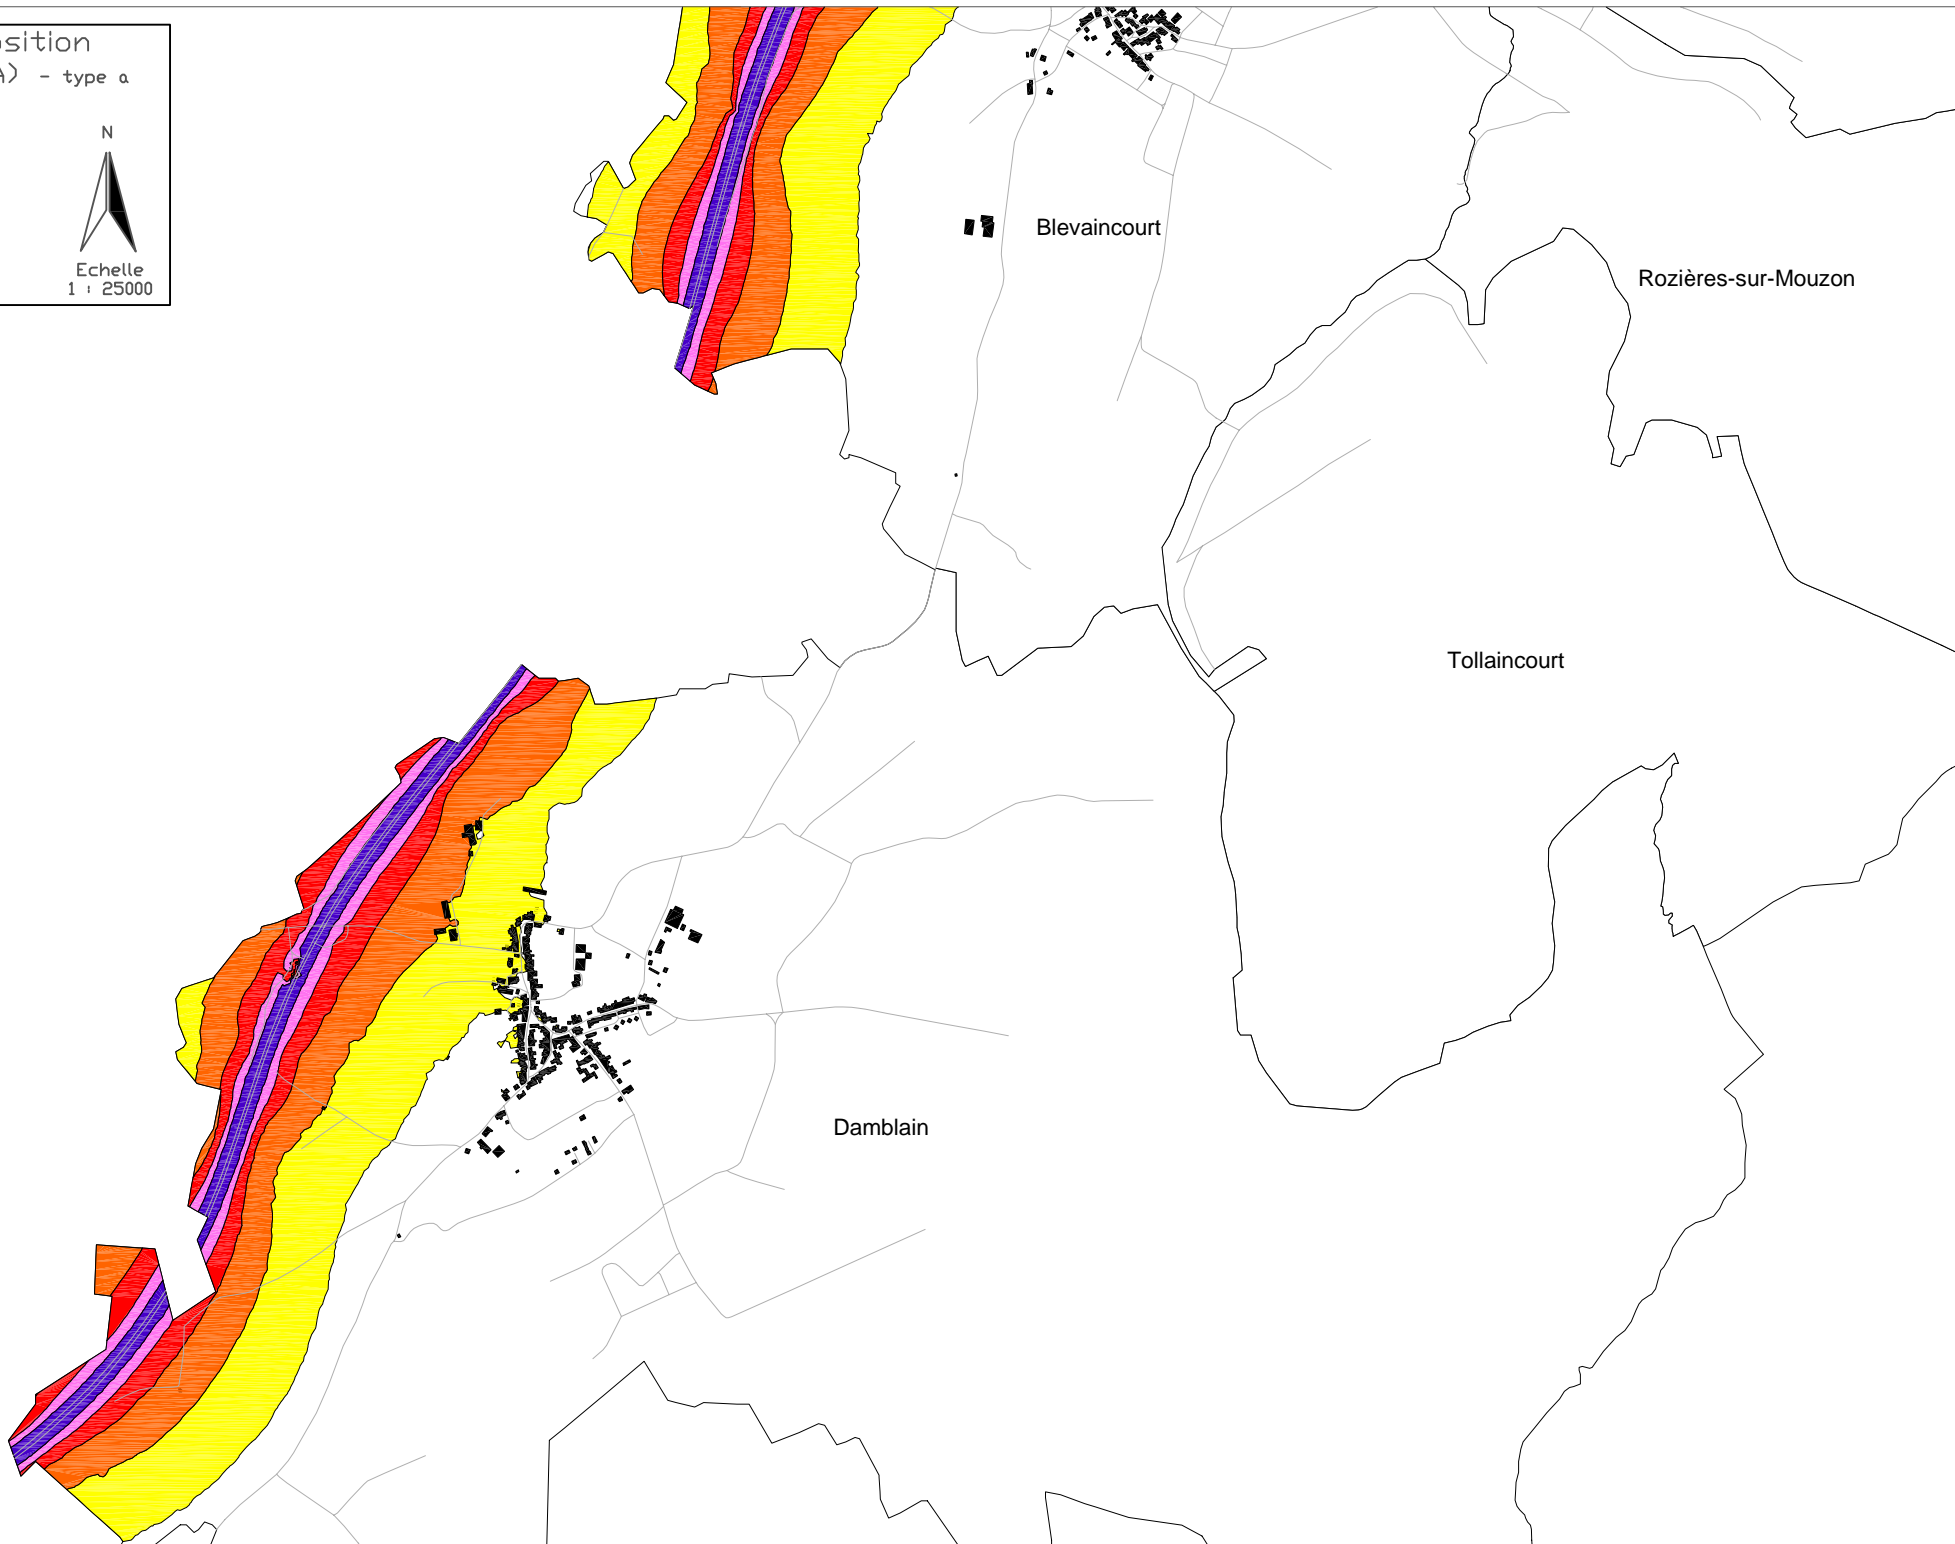

Carte d'exposition  
Lden en dB(A) - type a  
(A31)

Carte d'exposition  
Lden en dB(A) - type a

(A31)

Carte d'exposition  
Lden en dB(A) - type a

(A31)

Médonville

Aingeville

Saulxures-lès-Bulgnéville

Urville

Saint-Ouen-lès-Parey

Vrécourt

Sauville

Carte d'exposition  
Lden en dB(A) - type a

(A31)

Carte d'exposition  
Lden en dB(A) - type a  
(A31)

Echelle  
1 : 25000

Châtenois

Longchamp-sous-Châtenois

La Neuveville-sous-Châtenois

Houécourt

Sandaucourt

Dombrot-sur-Vair

Belmont-sur-Vair

agnéville-et-Roncourt