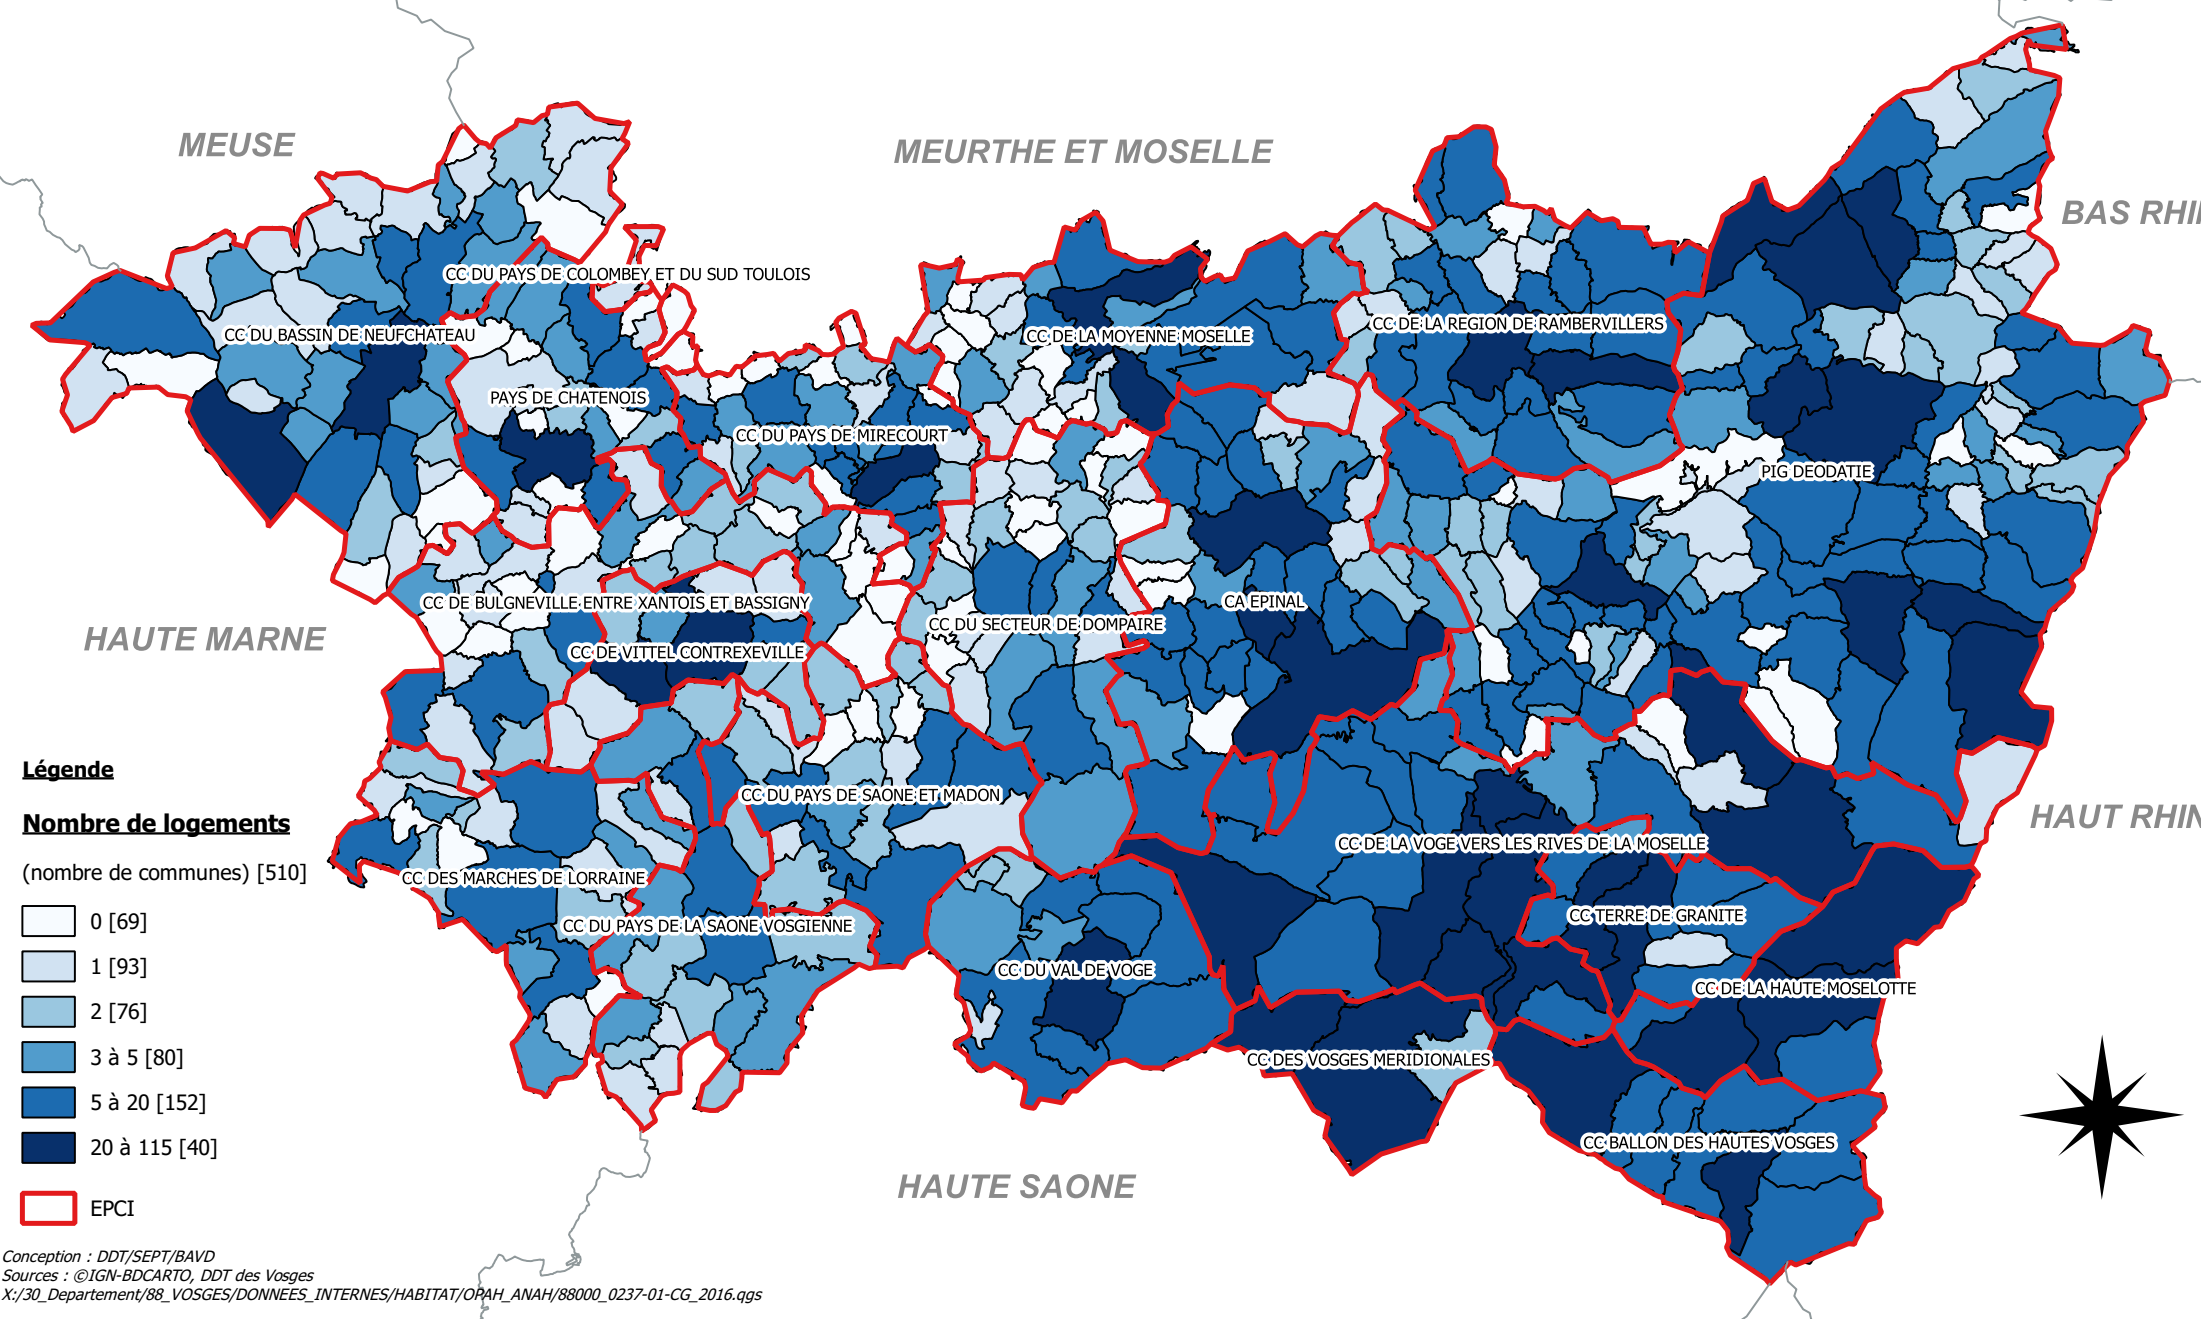

Liberté • Égalité • Fraternité
RÉPUBLIQUE FRANÇAISE

Direction Départementale
des Territoires des Vosges

Répartition géographique des logements traités contre la précarité énergétique dans le département des Vosges Situation au 30 septembre 2016

Légende

Nombre de logements

(nombre de communes) [510]

- 0 [69]
- 1 [93]
- 2 [76]
- 3 à 5 [80]
- 5 à 20 [152]
- 20 à 115 [40]

EPCI

Conception : DDT/SEPT/BAVD
Sources : ©IGN-BDCARTO, DDT des Vosges
X:/30_Departement/88_VOSGES/DONNEES_INTERNES/HABITAT/OPAH_ANAH/88000_0237-01-CG_2016.qgs